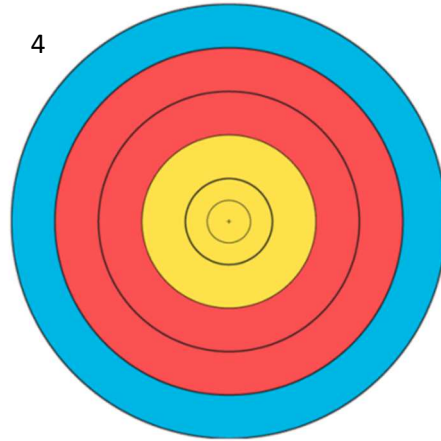

Trefferbildanalyse Spots

Name:
Datum:
Uhrzeit:

Anzahl Pfeile:
Entfernung:

1

2

3

4

5