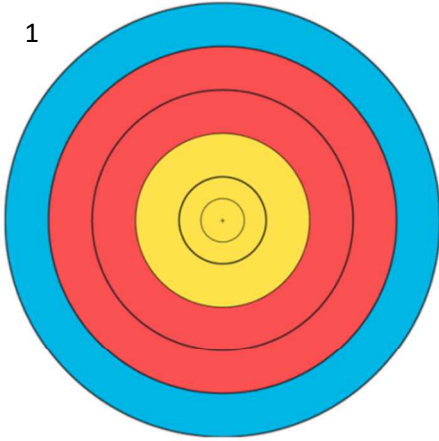

Trefferbildanalyse Spots

Name:
Datum:
Uhrzeit:

Anzahl Pfeile:
Entfernung:

1

2

3

4

5