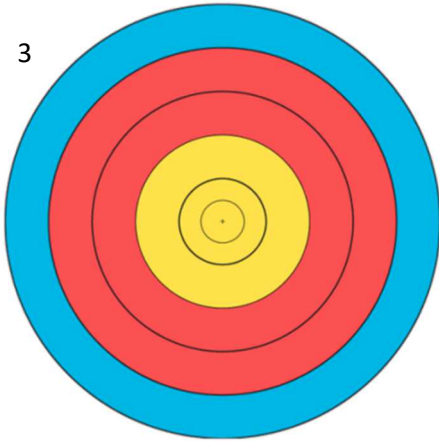

Trefferbildanalyse Spots

Name:
Datum:
Uhrzeit:

Anzahl Pfeile:
Entfernung:

1

2

3

4

5