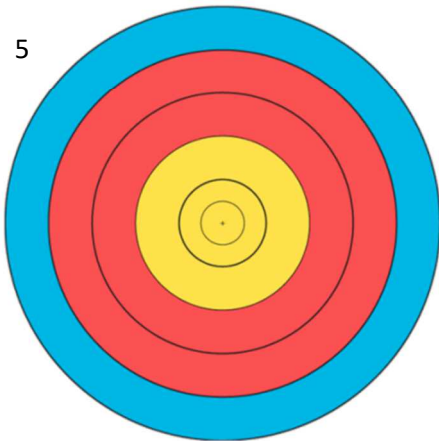

Trefferbildanalyse Spots

Name:
Datum:
Uhrzeit:

Anzahl Pfeile:
Entfernung:

1

2

3

4

5