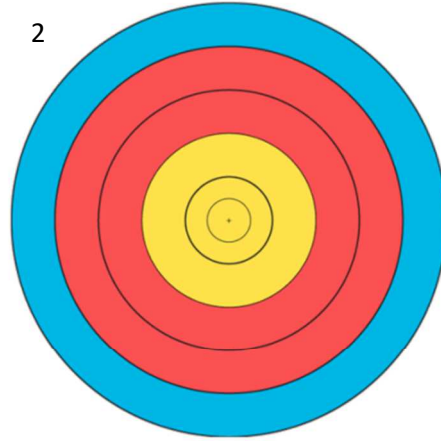

Trefferbildanalyse Spots

Name:
Datum:
Uhrzeit:

Anzahl Pfeile:
Entfernung:

1

2

3

4

5